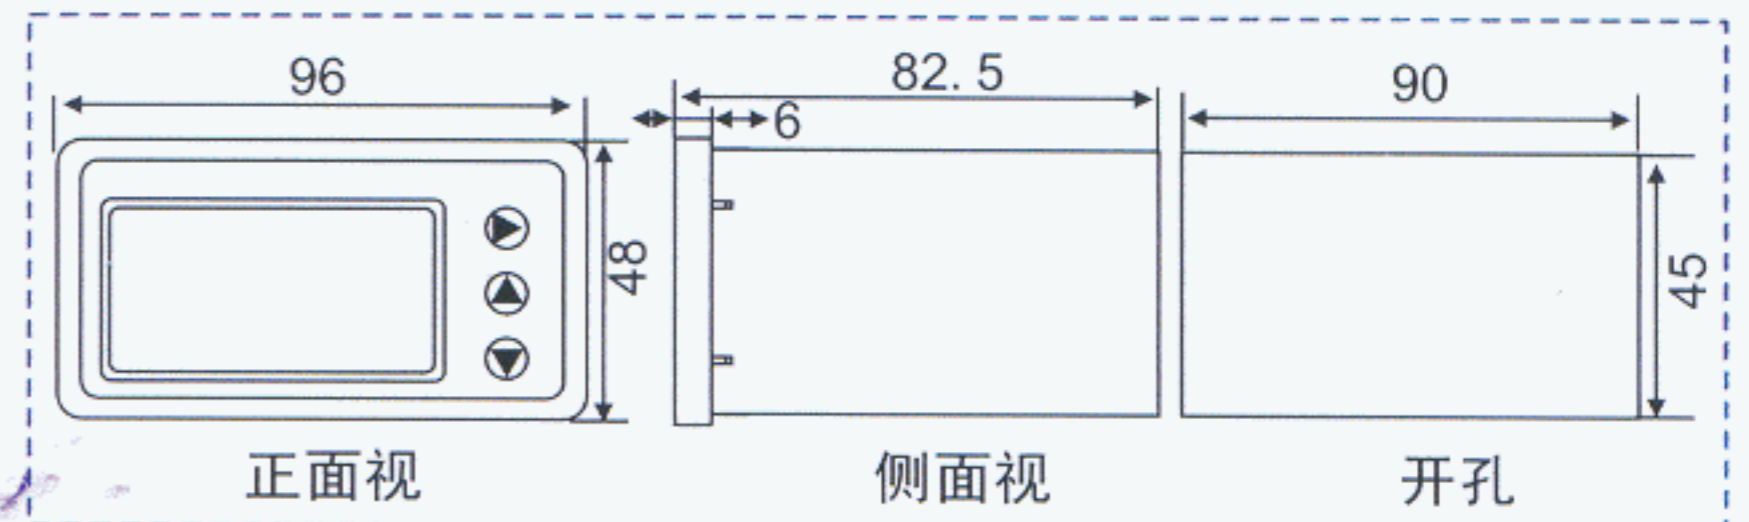

DIN96*48:

真有效值电力仪表系列

HARSEN

典型接线图

DIN尺寸: 72*72mm

DIN尺寸: 96*48mm

JNH® 凱訊實業有限公司
HARSEN INDUSTRIES LIMITED

香港总公司 (HongKong Head Office)
香港荃湾沙咀道29-35号科技中心25楼07室
电话: (852) 2405 1087 传真: (852) 2405 0287
<http://www.jnhharsen.com> E-mail: harsen@jnhharsen.com