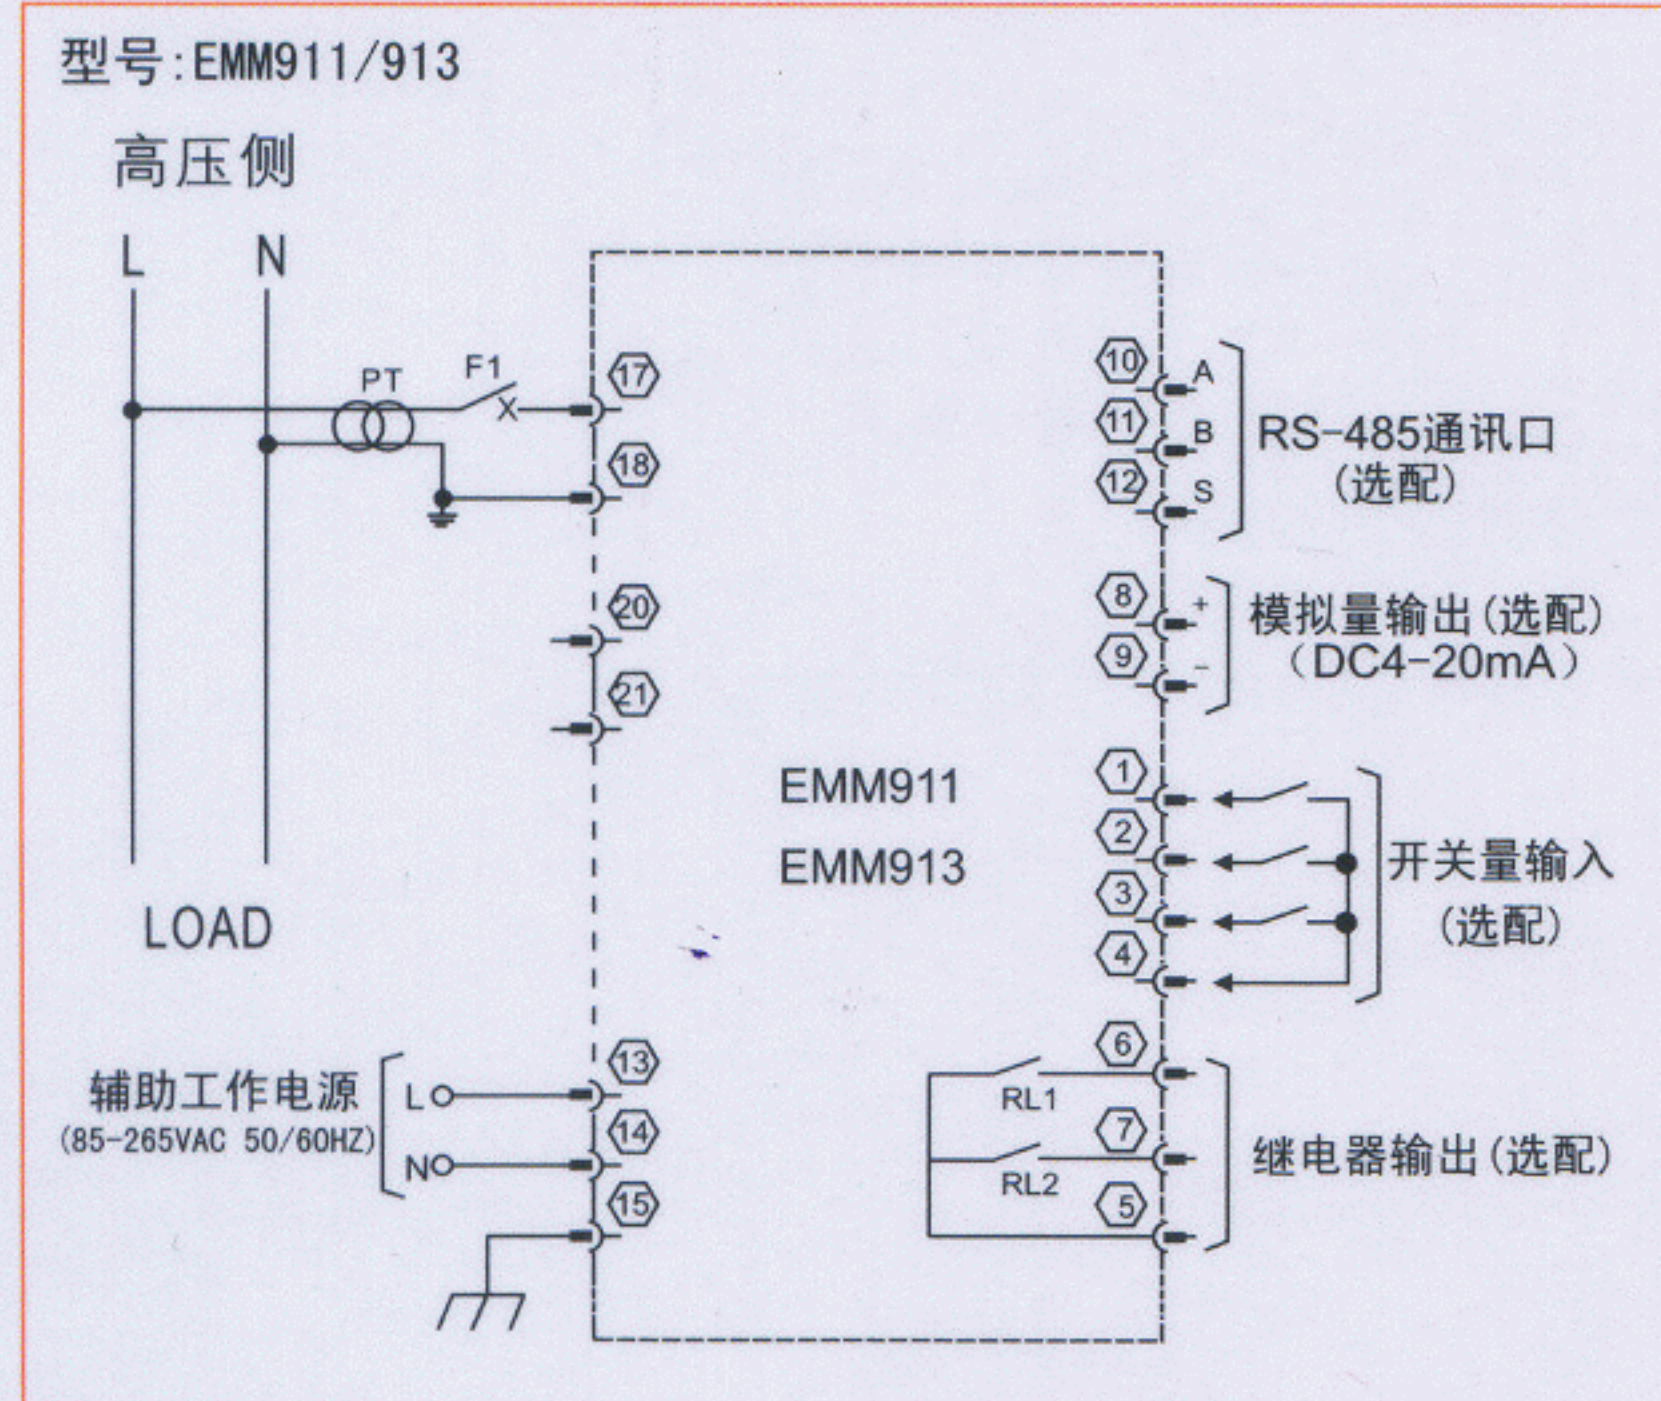

DIN96*48:

真有效值电力仪表系列

HARSEN

典型接线图

DIN尺寸: 72*72mm

DIN尺寸: 96*48mm

JNH® 凱訊實業有限公司
HARSEN INDUSTRIES LIMITED

香港总公司 (HongKong Head Office)
香港荃湾沙咀道29-35号科技中心25楼07室
电话: (852) 2405 1087 传真: (852) 2405 0287
<http://www.jnhharsen.com> E-mail: harsen@jnhharsen.com