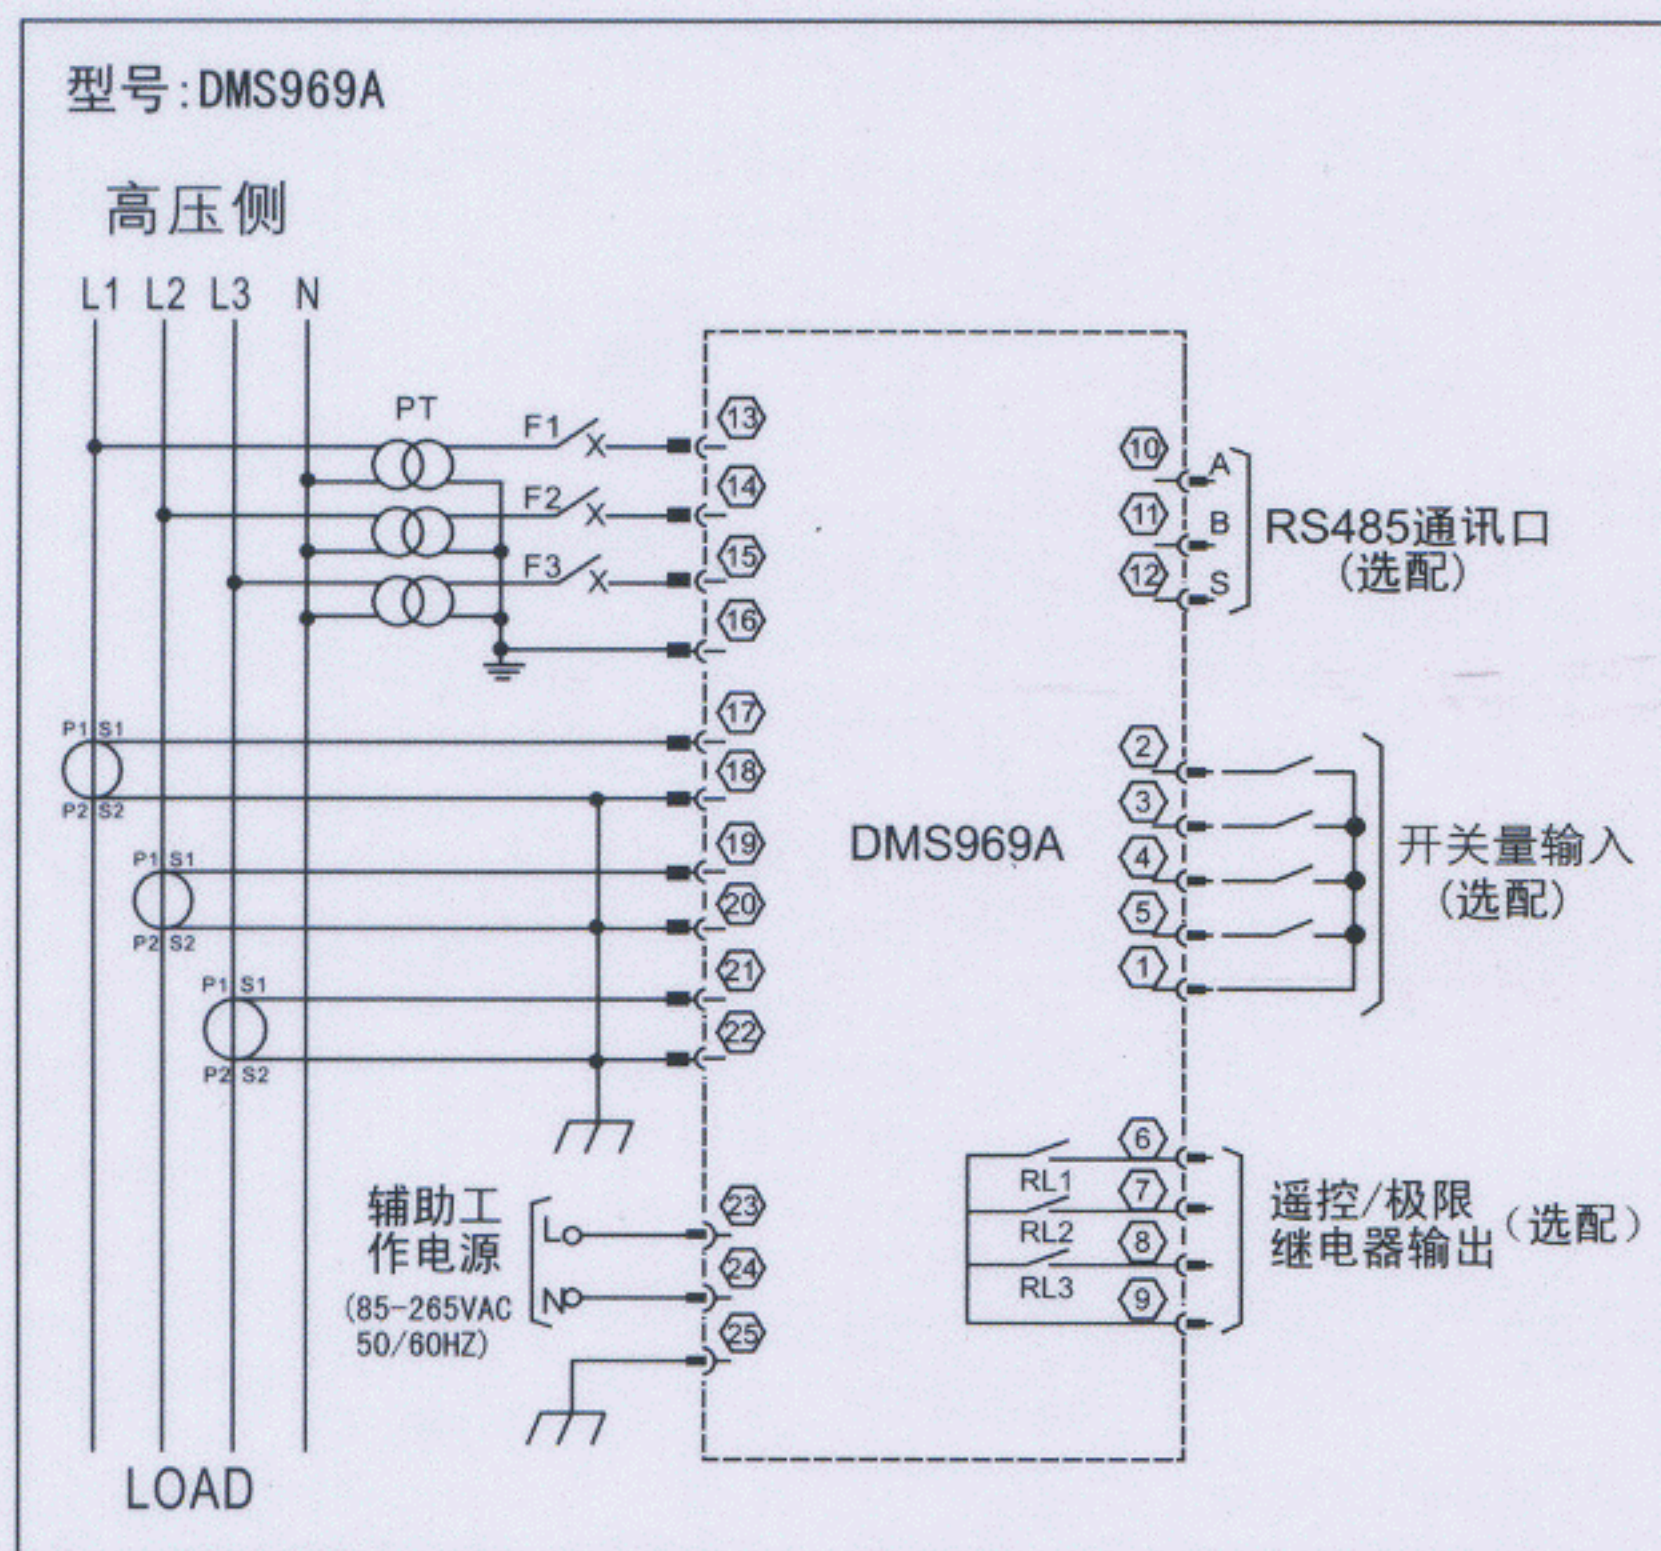

DIN96*48:

真有效值电力仪表系列

HARSEN

典型接线图

DIN尺寸: 72*72mm

DIN尺寸: 96*48mm

JNH® 凱訊實業有限公司
HARSEN INDUSTRIES LIMITED

香港总公司 (HongKong Head Office)
香港荃湾沙咀道29-35号科技中心25楼07室
电话: (852) 2405 1087 传真: (852) 2405 0287
<http://www.jnhharsen.com> E-mail: harsen@jnhharsen.com