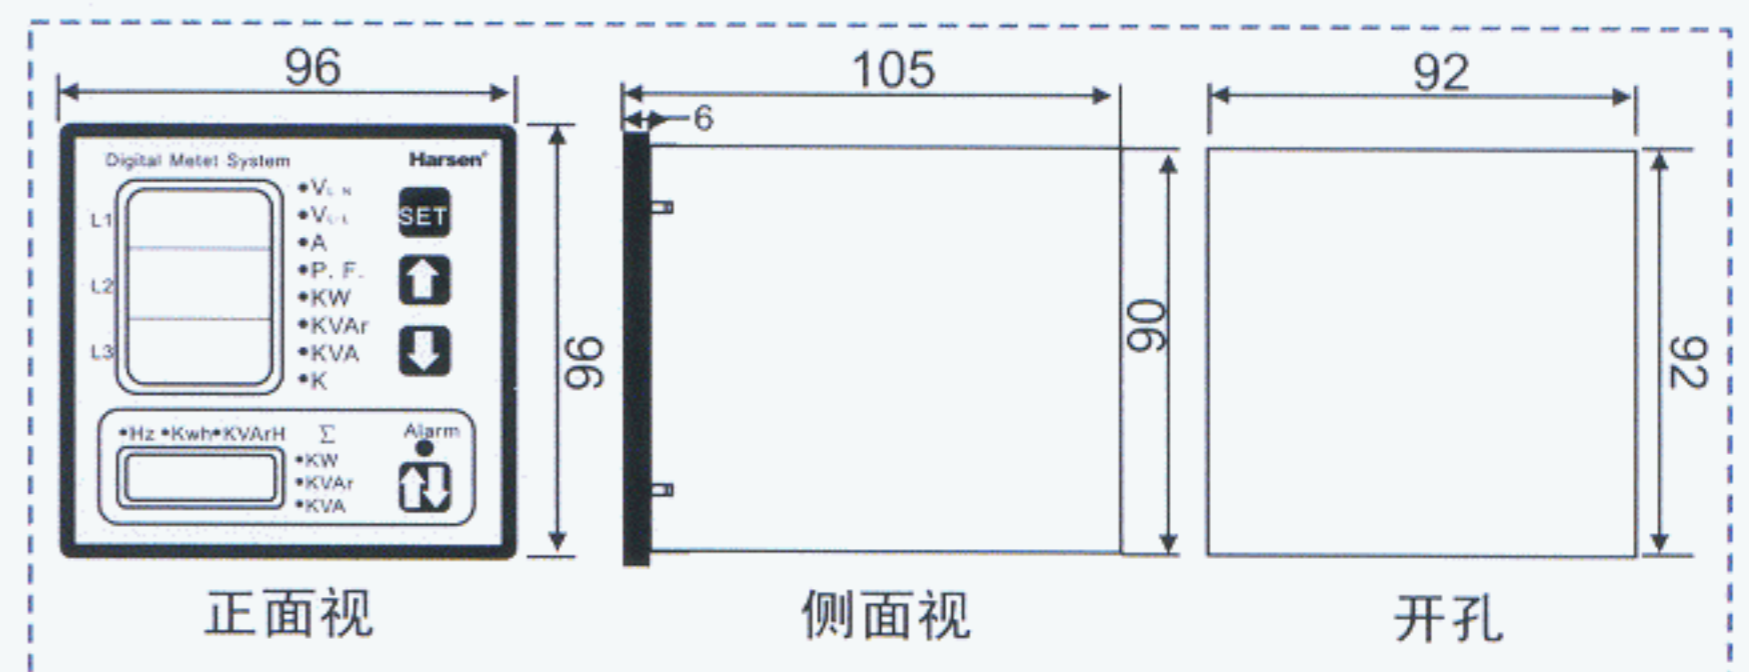

外形尺寸

DIN96*96: