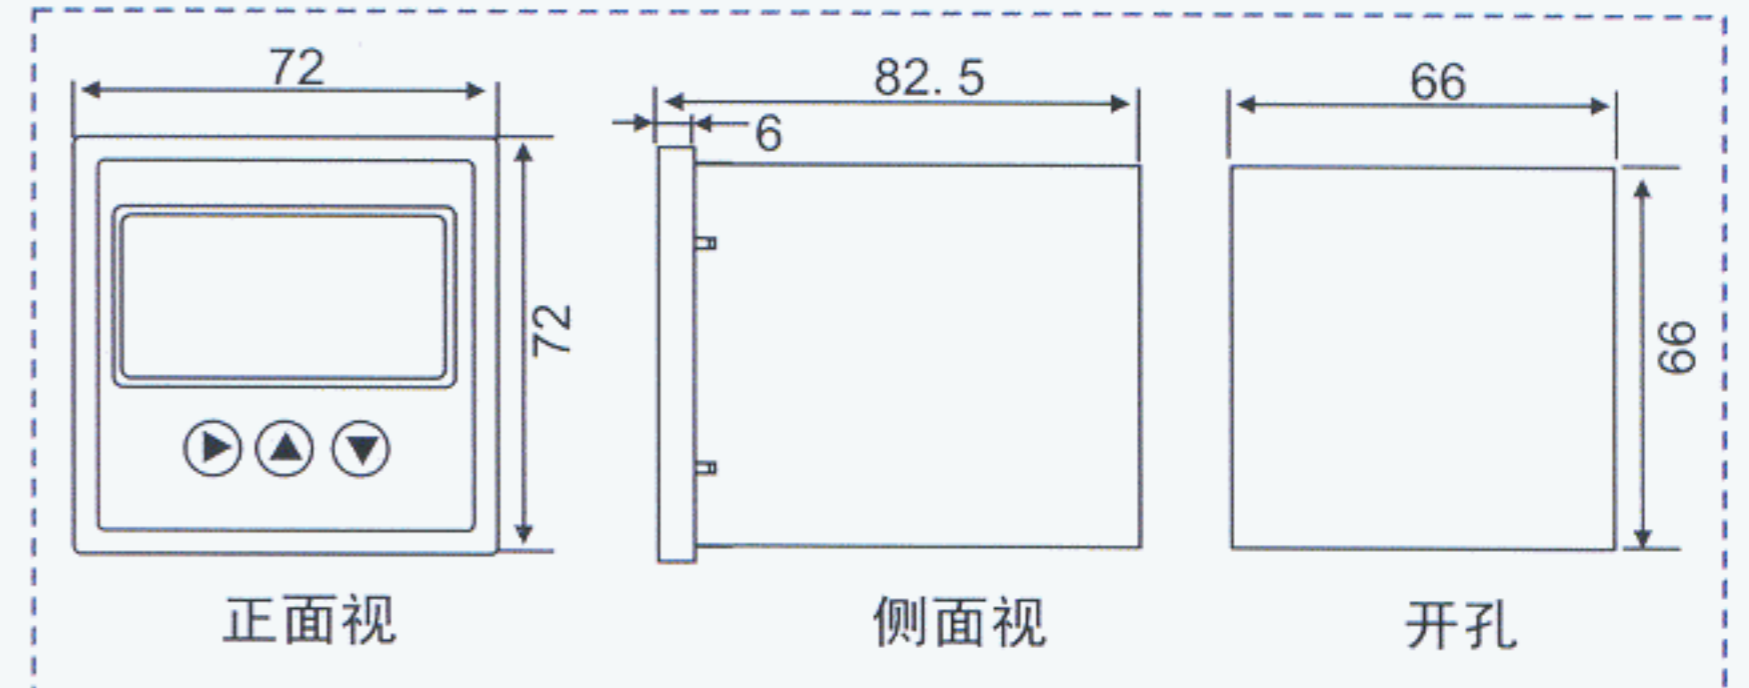

DIN96*48:

真有效值电力仪表系列

HARSEN

典型接线图

DIN尺寸: 72*72mm

DIN尺寸: 96*48mm

JNH® 凱訊實業有限公司
HARSEN INDUSTRIES LIMITED

香港总公司 (HongKong Head Office)
香港荃湾沙咀道29-35号科技中心25楼07室
电话: (852) 2405 1087 传真: (852) 2405 0287
<http://www.jnhharsen.com> E-mail: harsen@jnhharsen.com