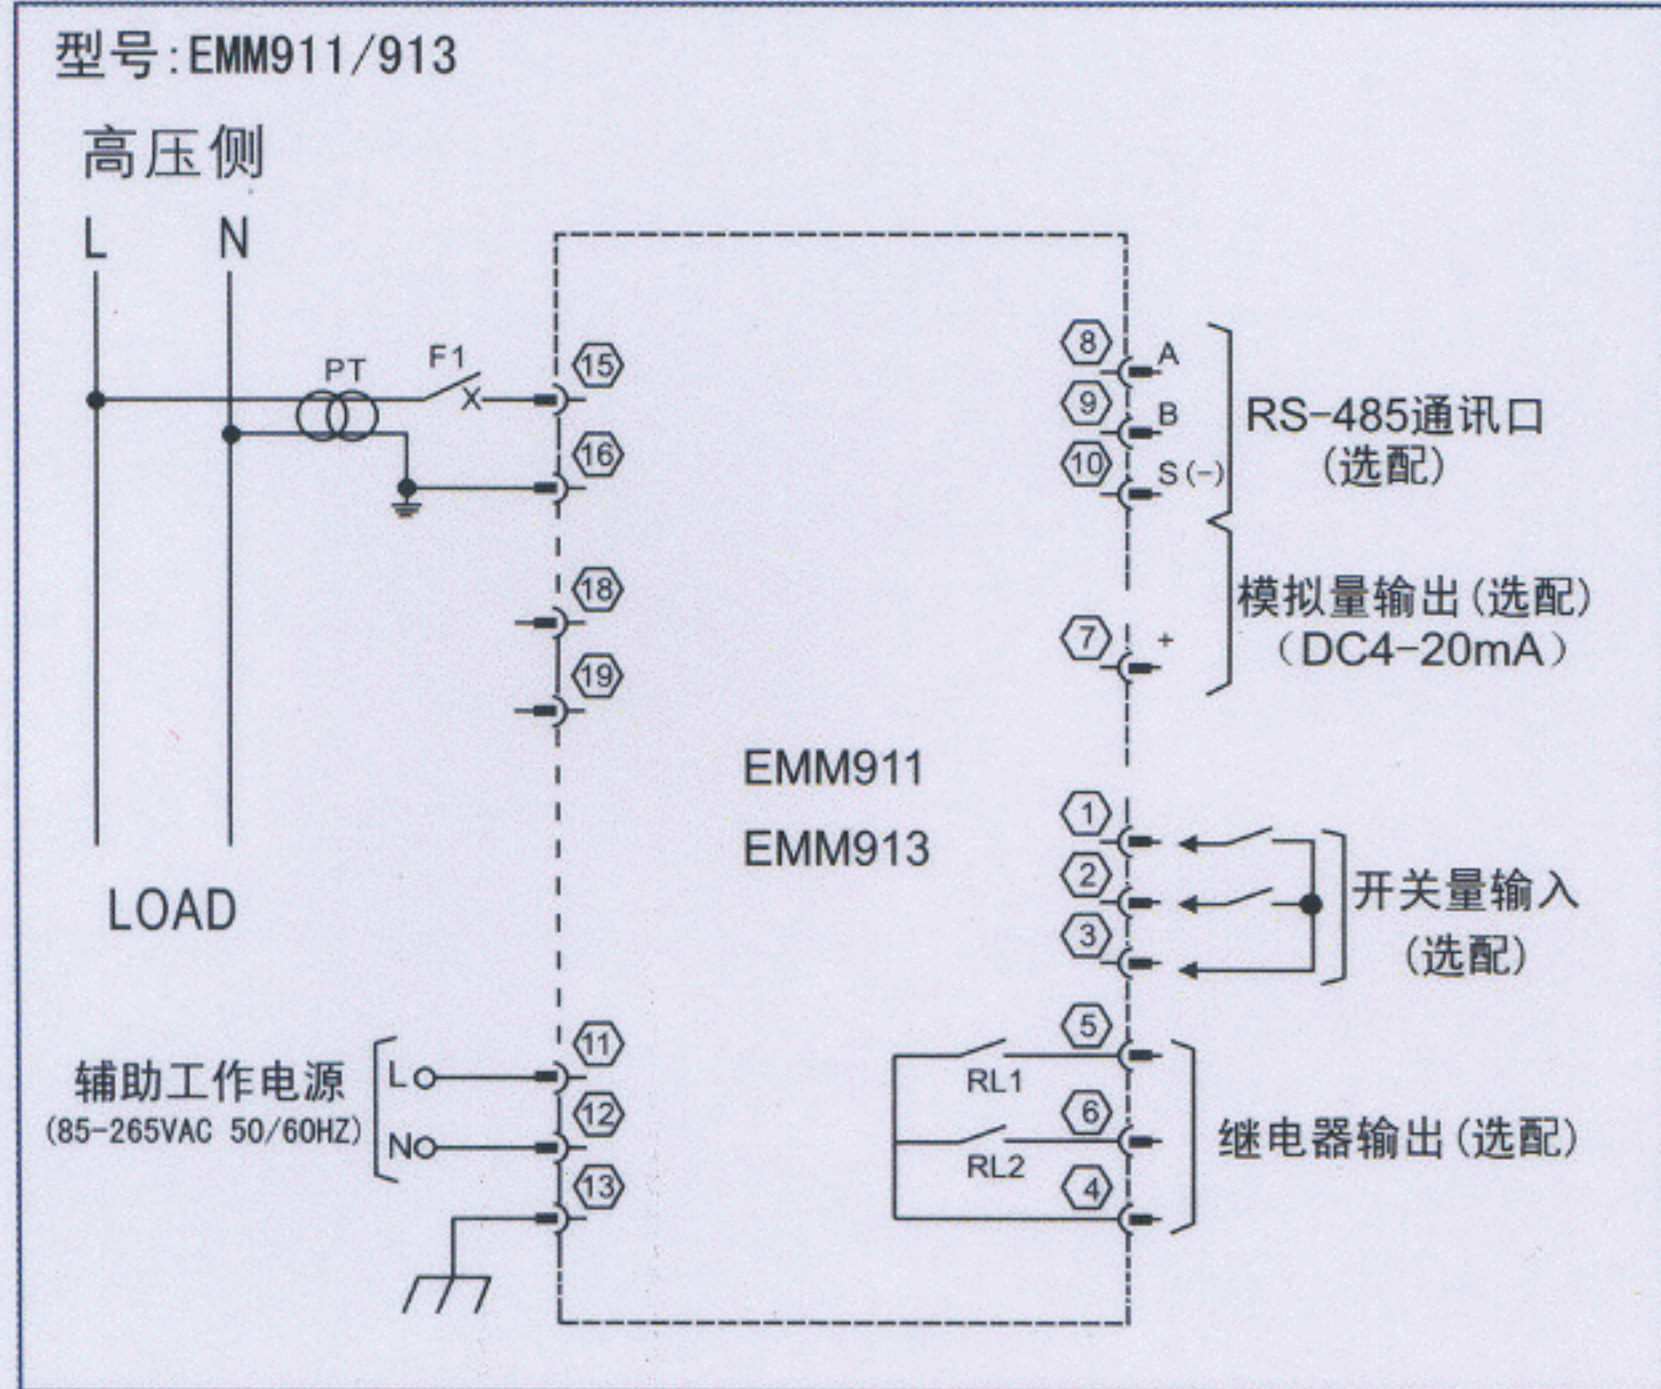

DIN96*48:

真有效值电力仪表系列

HARSEN

典型接线图

DIN尺寸: 72*72mm

DIN尺寸: 96*48mm

JNH® 凱訊實業有限公司
HARSEN INDUSTRIES LIMITED

香港总公司 (HongKong Head Office)
香港荃湾沙咀道29-35号科技中心25楼07室
电话: (852) 2405 1087 传真: (852) 2405 0287
<http://www.jnhharsen.com> E-mail: harsen@jnhharsen.com