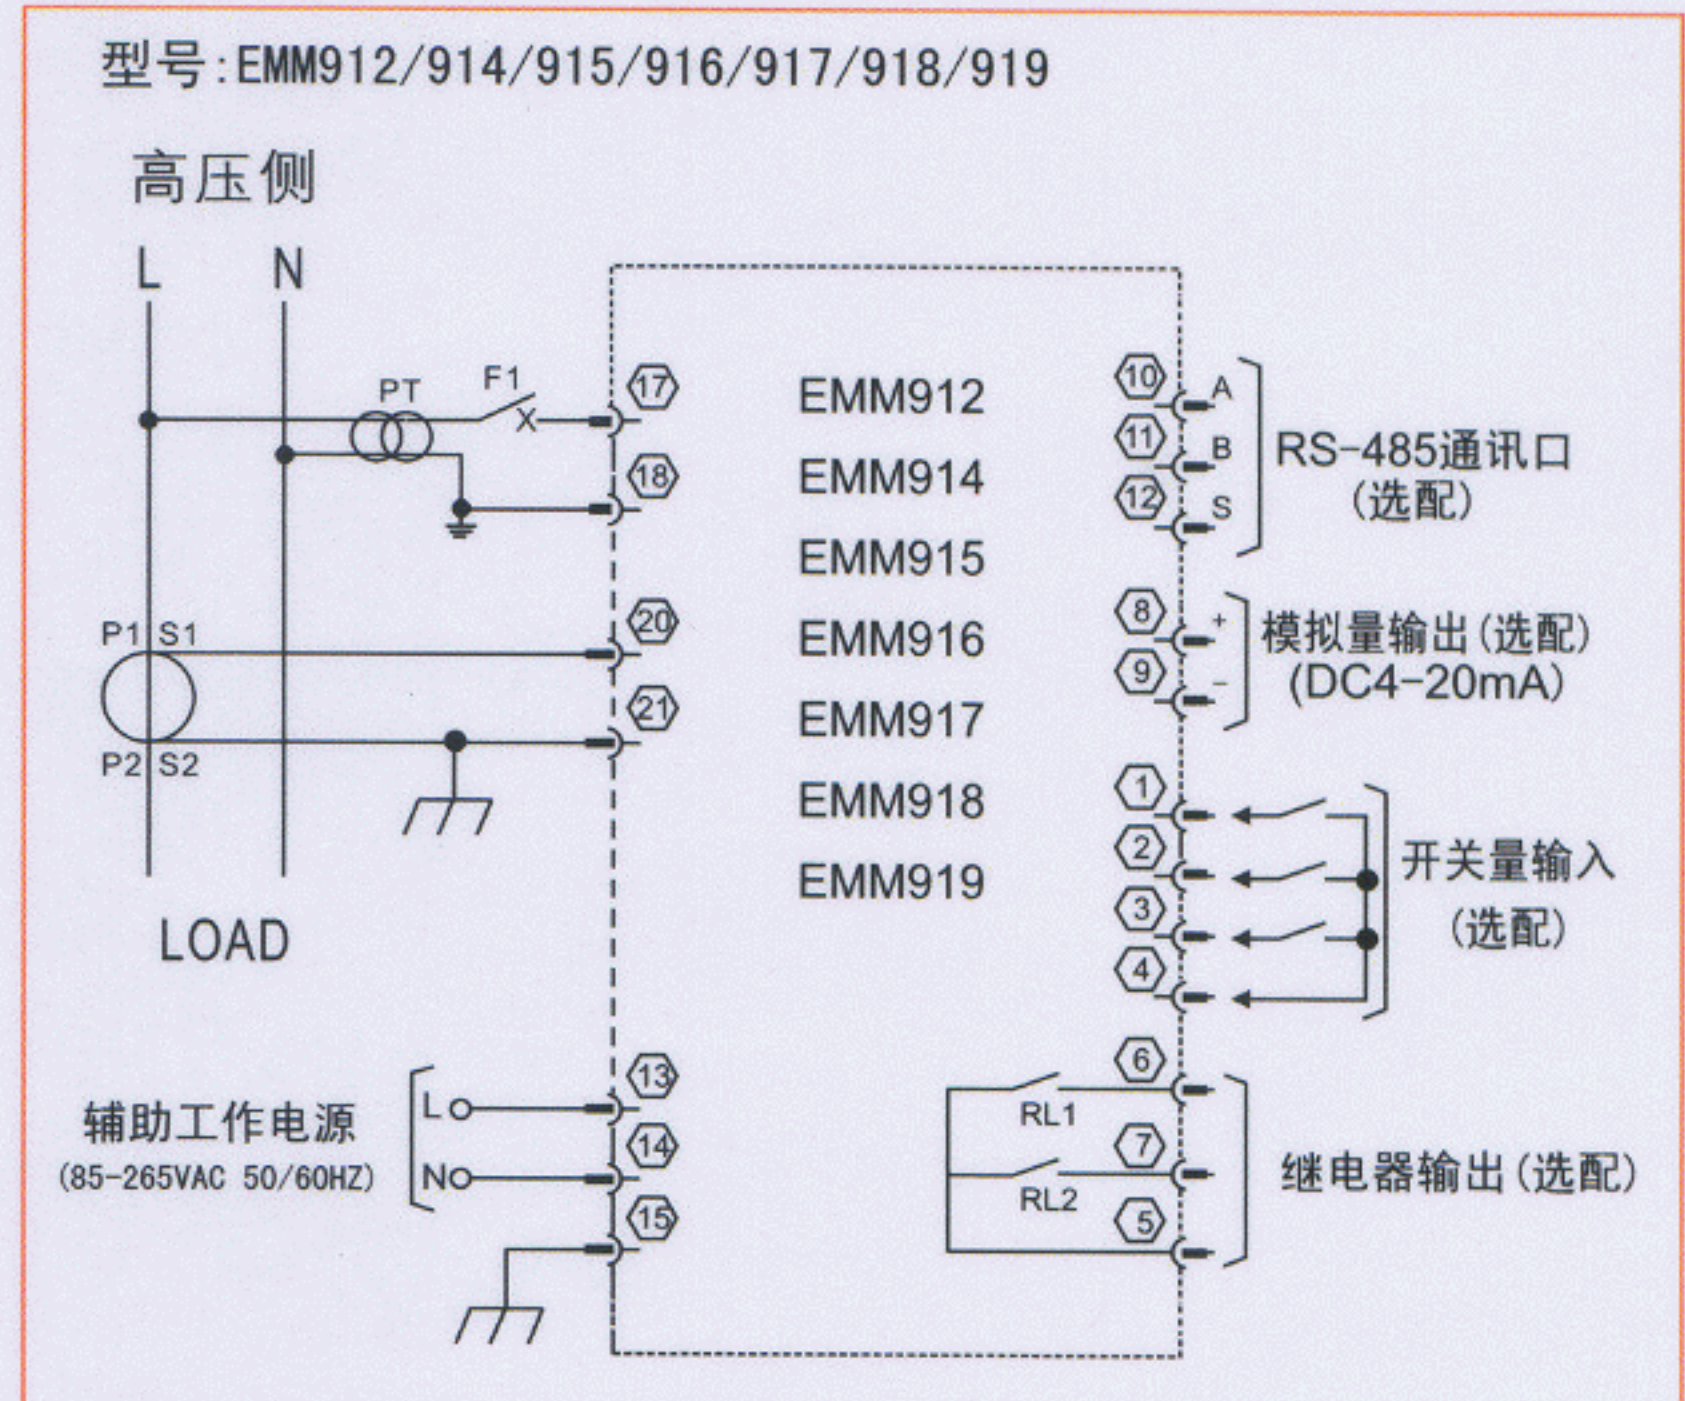

DIN96*48:

真有效值电力仪表系列

HARSEN

典型接线图

DIN尺寸: 72*72mm

DIN尺寸: 96*48mm

JNH® 凱訊實業有限公司
HARSEN INDUSTRIES LIMITED

香港总公司 (HongKong Head Office)
香港荃湾沙咀道29-35号科技中心25楼07室
电话: (852) 2405 1087 传真: (852) 2405 0287
<http://www.jnhharsen.com> E-mail: harsen@jnhharsen.com