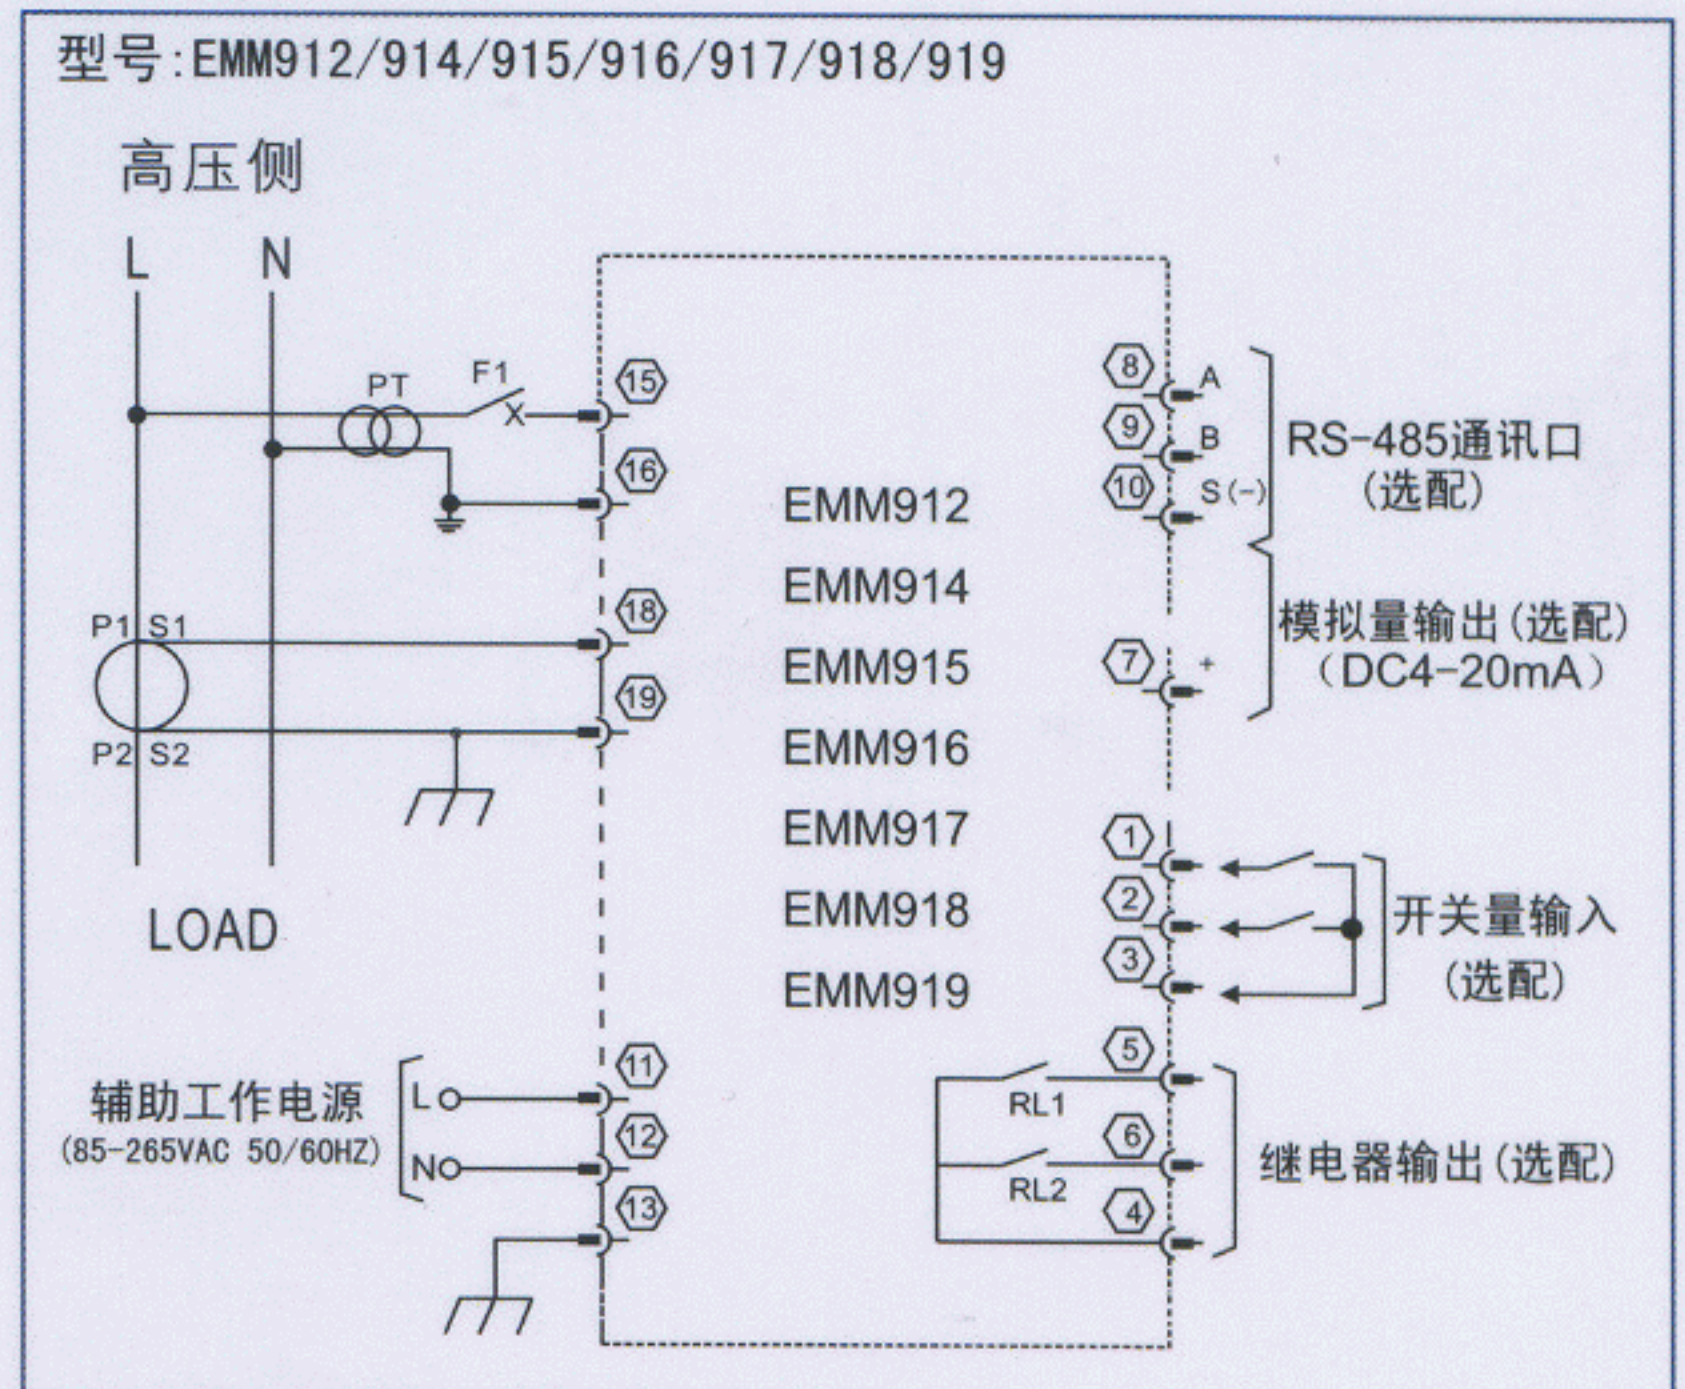

DIN96*48:

真有效值电力仪表系列

HARSEN

典型接线图

DIN尺寸: 72*72mm

DIN尺寸: 96*48mm

JNH® 凱訊實業有限公司
HARSEN INDUSTRIES LIMITED

香港总公司 (HongKong Head Office)
香港荃湾沙咀道29-35号科技中心25楼07室
电话: (852) 2405 1087 传真: (852) 2405 0287
<http://www.jnhharsen.com> E-mail: harsen@jnhharsen.com